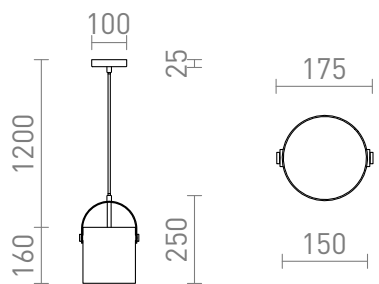

JULIETTA 16

Dekorativ pendel med en cylindrisk skærm af opalfarvet glas, en sort tekstilkabel og detaljer af lakeret metal.

RP DKK inkl. MOMS

R13752	JULIETTA 16 pendel opalglas/sort 230V E27 20W	890,-
--------	--	-------

3D model

120

1,46

PDF manual

G13029