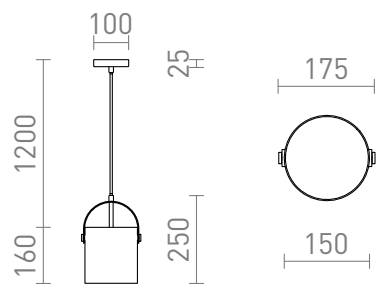

JULIETTA 16

Závěsné designové svítidlo s opálovým válcovým sklem. Lakované kovové prvky, černý textilní kabel.

MOC CZK vč DPH

R13752

JULIETTA 16 závěsná opálové sklo/černá 230V
E27 20W

2 950,-

3D model

120