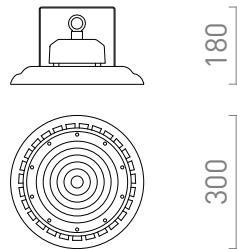

3D model

PDF manual

.ies data