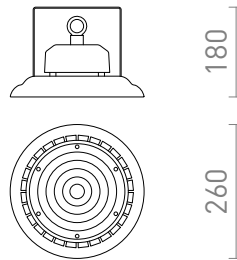

MEGALOS PRO 26

LED 100W 16000 lm Ra 80

Industrijska viseča svetilka High-Bay z visoko izhodnim LED, vključno z žico (0,5 m), obešalnim obročem in kablom (0,2 m). Za podaljšanje napajalnega kabla priporočamo uporabo IP BOX G12984.

Preporučena cena EUR s PDV-OM

G13749

MEGALOS PRO 26 telo črna 230V LED 100W
90° IP65 4000K

88,00

IP65

3D model

PDF manual

.ies data