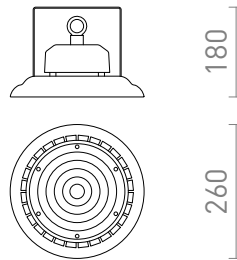

MEGALOS PRO 26

LED 100W 16000 lm Ra 80

Pendant industrial High-Bay cu LED de putere mare, inclusiv un fir (0,5 m), inel de suspensie și cablu (0,2 m).
Pentru prelungirea cablului de alimentare vă recomandăm să utilizați IP BOX G12984.

preț recomandat cu amănuntul RON cu TVA inclus

G13749

MEGALOS PRO 26 corp negru 230V LED 100W
90° IP65 4000K

420,-

IP65

3D model

PDF manual

.ies data