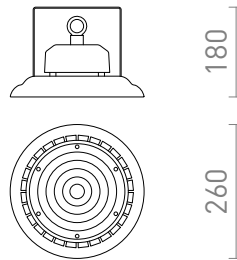

MEGALOS PRO 26

LED 100W 16000 lm Ra 80

Industrijska viseća svjetiljka s LED žaruljom velike izlazne snage. Isporučuje se sa žicom (0,5m), ovjesnim prstenom i kabelom (0,2m). Za produženje kabela za napajanje preporučujemo upotrebu IP BOX G12984.

Preporučena cena EUR s PDV-OM

G13749

MEGALOS PRO 26 tijelo crna 230V LED 100W
90° IP65 4000K

88,00

IP65

3D model

PDF manual

.ies data