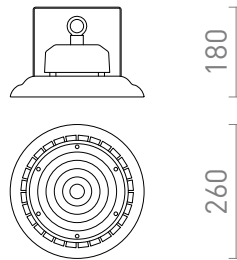

MEGALOS PRO 26

LED 100W 16000 lm Ra 80

Βιομηχανικός προβολέας LED για κρέμασμα υψηλής ισχύος. Παραδίδεται με καλώδιο ασφάλισης (0,5m), κρίκο ανάρτησης και καλώδιο τροφοδοσίας 0,2m. Συνιστούμε τη χρήση του IP BOX G12984 για τη σύνδεση με το καλώδιο τροφοδοσίας.

Λιανική τιμή EUR με ΦΠΑ

G13749

MEGALOS PRO 26 Σώμα μαύρο 230V LED
100W 90° IP65 4000K

88,00

IP65

3D model

PDF manual

.ies data