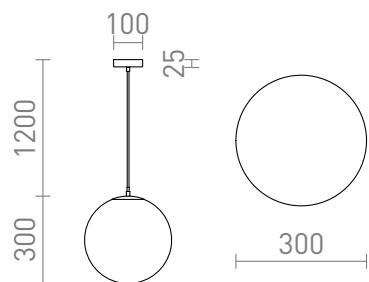

LUNA 30

Opalno obarvana steklena viseča svetilka, z detajli v kromiranem in prozornem kablu.

Preporučena cena EUR s PDV-OM

R13747

LUNA 30 viseča opal steklo/krom 230V LED E27
15W

198,00

3D model

120