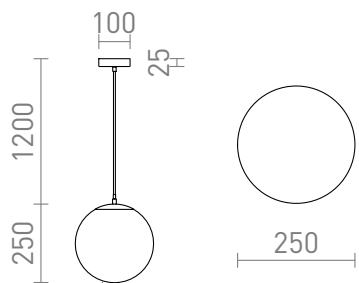

LUNA 25

Pendant din sticla de culoare opal cu cablu transparent si detalii cromate.
preț recomandat cu amănuntul RON cu TVA inclus

R13746

**LUNA 25 suspendat sticlă opal/crom 230V LED
E27 15W**

750,-

 3D model