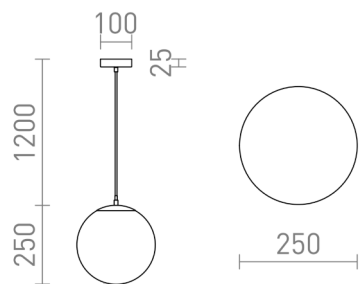

LUNA 25

Opaali värinen riippuvalaisin, jossa läpinäkyvä kaapeli ja kromiset yksityiskohdat.

suositushinta EUR sis. alv

R13746

LUNA 25 riippuvalaisin opaalilasi/kromi 230V
LED E27 15W

150,00

 3D model

120

1,89

 manual

G13026