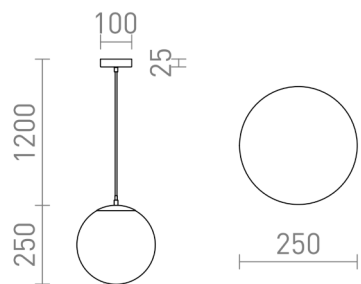

LUNA 25

Závěsné svítidlo s opálovým sklem s chromovými doplňky a transparentním kabelem.

MOC CZK vč DPH

R13746

LUNA 25 závěsná opálové sklo/chrom 230V LED
E27 15W

3 750,-

3D model

120