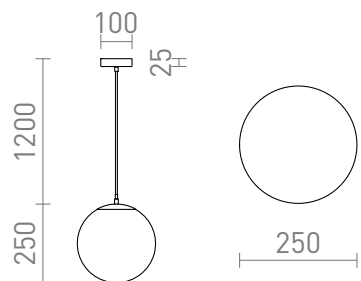

LUNA 25

Висящо осветително тяло от стъкло в цвят опал с прозрачен кабел и хромирани детайли.
цена на дребно BGN с ДДС

R13746

LUNA 25 висяща опалово стъкло/хром 230V
LED E27 15W

320,-

3D model

120

1,89