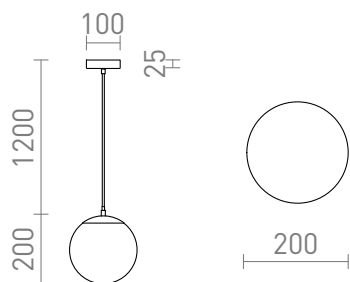

LUNA 20

Luminária suspensa em vidro opalino com acessórios cromados e cabo transparente.

Preço recomendado EUR incluindo IVA

R13745

LUNA 20 suspenso vidro colorido opala/cromo
230V LED E27 15W

120,00

3D model