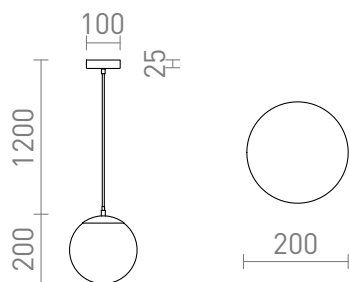

LUNA 20

Luminaria colgante con cristal opalino con accesorios cromados y cable transparente.

Precio recomendado EUR con IVA

R13745

LUNA 20 colgante vidrio opal/cromo 230V LED
E27 15W

120,00

3D model

manual