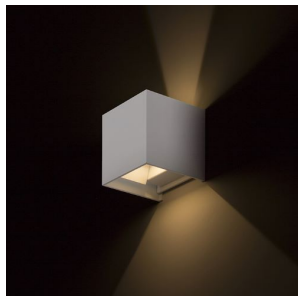

LED 2x3W 500 lm Ra 80

Επιτοίχιο χωνευτό φωτιστικό LED για φωτισμό ΠΑΝΩ/ΚΑΤΩ με δυνατότητα ρύθμισης της δέσμης φωτός.
Ροοστάτης TRIAC.

Λιανική τιμή EUR με ΦΠΑ

R13738	TITO SQ DIMM Επιτοίχιος λευκό 230V LED 2x3W IP65 3000K	78,00
R13739	TITO SQ DIMM Επιτοίχιος μαύρο 230V LED 2x3W IP65 3000K	78,00

IP65