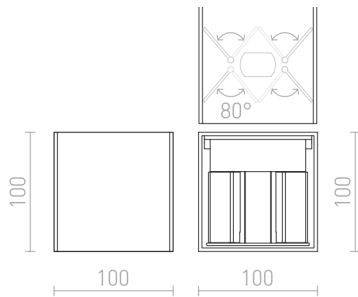

TITO SQ DIMM

LED 2x3W 500 lm Ra 80

Επιτοίχιο χωνευτό φωτιστικό LED για φωτισμό ΠΑΝΩ/ΚΑΤΩ με δυνατότητα ρύθμισης της δέσμης φωτός.
Ροοστάτης TRIAC.

Λιανική τιμή EUR με ΦΠΑ

R13738	TITO SQ DIMM Επιτοίχιος λευκό 230V LED 2x3W IP65 3000K	78,00
R13739	TITO SQ DIMM Επιτοίχιος μαύρο 230V LED 2x3W IP65 3000K	78,00

IP65

 3D model

 manual