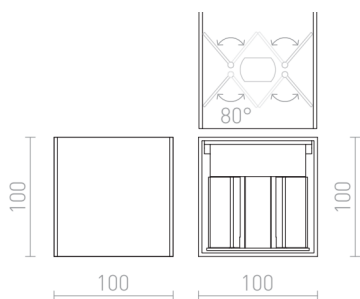

TITO SQ DIMM

LED 2x3W 500 lm Ra 80

Nástěnné LED hranaté svítidlo pro svícení UP/DOWN s možností nastavení paprsku svícení. Stmívání TRIAC.

MOC CZK vč DPH

R13738	TITO SQ DIMM nástěnná bílá 230V LED 2x3W IP65 3000K	1 800,-
R13739	TITO SQ DIMM nástěnná černá 230V LED 2x3W IP65 3000K	1 800,-

IP65

 3D model

 manual