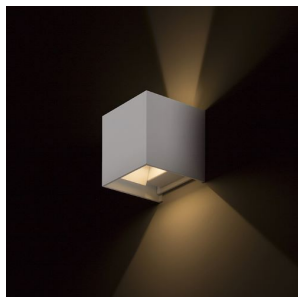

LED 2x3W 500 lm Ra 80

Nástěnné LED hranaté svítidlo pro svícení UP/DOWN s možností nastavení paprsku svícení. Stmívání TRIAC.

MOC CZK vč DPH

R13738	TITO SQ DIMM nástěnná bílá 230V LED 2x3W IP65 3000K	1 800,-
R13739	TITO SQ DIMM nástěnná černá 230V LED 2x3W IP65 3000K	1 800,-

IP65