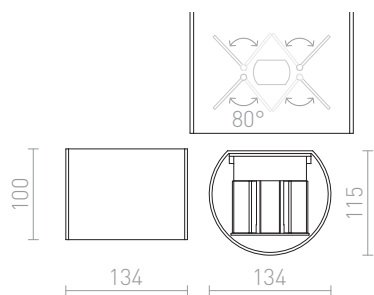

TITO R DIMM

LED 2x3W 500 lm Ra 80

Lampa de perete cu LED integrat pentru iluminare SUS / JOS care are doua lame metalice pentru reglarea fasciculului de lumina. Dimmabilă TRIAC.

preț recomandat cu amănuntul RON cu TVA inclus

R13736	TITO R DIMM de perete alb 230V LED 2x3W IP65 3000K	420,-
R13737	TITO R DIMM de perete negru 230V LED 2x3W IP65 3000K	420,-

IP65

80°

 3D model

 manual