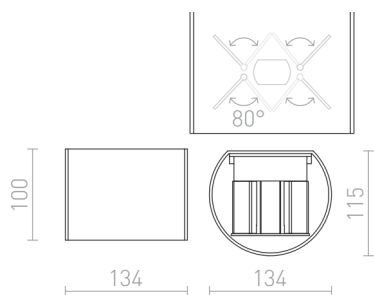

TITO R DIMM

LED 2x3W 500 lm Ra 80

Φωτιστικό τοίχου με ενσωματωμένο LED για φωτισμό ΠΑΝΩ/ΚΑΤΩ με δυνατότητα ρύθμισης της δέσμης φωτός.
Ροοστάτης TRIAC.

Λιανική τιμή EUR με ΦΠΑ

R13736	TITO R DIMM Επιτοίχιος λευκό 230V LED 2x3W IP65 3000K	78,00
R13737	TITO R DIMM Επιτοίχιος μαύρο 230V LED 2x3W IP65 3000K	78,00

IP65

80°

?

 3D model

 manual