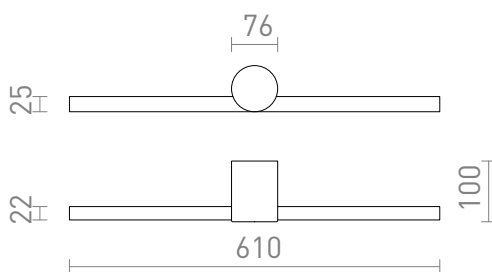

# LUISA 60

LED 12W 1138 lm Ra 80

Lumină liniară LED potrivită deasupra oglinzilor care strălucește în jos. Poate fi utilizat în zone umede.  
preț recomandat cu amănuntul RON cu TVA inclus

## IP54

R13735	LUISA 60 de perete alb 230V LED 12W IP54 3000K	750,-
R13853	LUISA 60 de perete negru 230V LED 12W IP54 3000K	750,-

1,14

 3D model

 manual