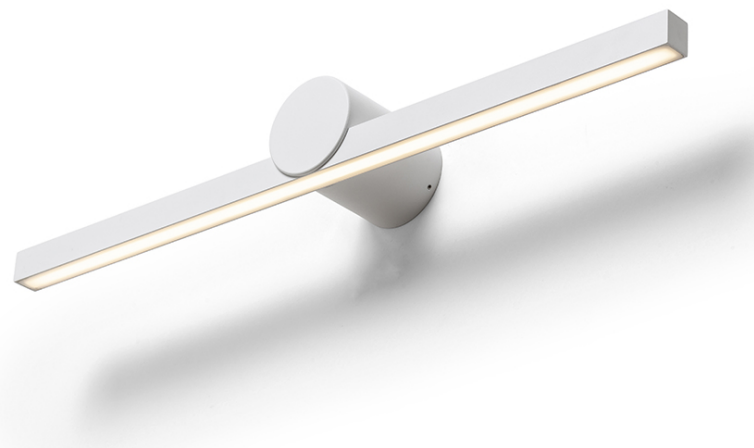

# LUISA 60

LED 12W 1138 lm Ra 80

Lumină liniară LED potrivită deasupra oglinzilor care strălucește în jos. Poate fi utilizat în zone umede.  
preț recomandat cu amănuntul RON cu TVA inclus

## IP54

R13735	LUISA 60 de perete alb 230V LED 12W IP54 3000K	750,-
R13853	LUISA 60 de perete negru 230V LED 12W IP54 3000K	750,-

1,14

 3D model

 manual