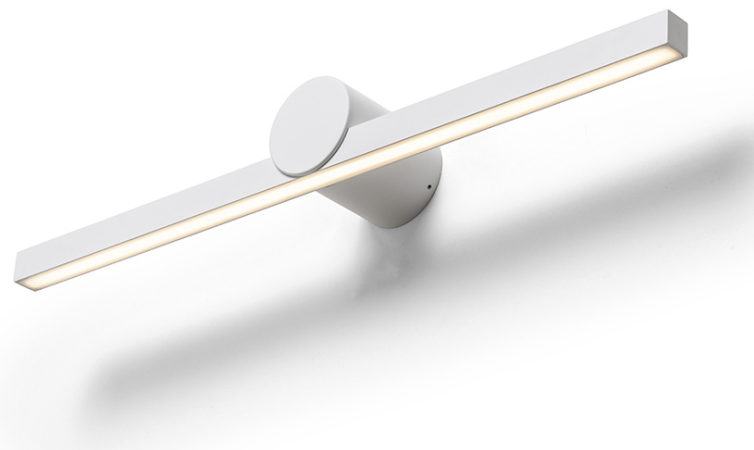

# LUISA 60

## IP54

LED 12W 1138 lm Ra 80

Luminária linear LED com iluminação descendente, adequada para colocar acima do espelho. Para uso em ambientes húmidos.

Preço recomendado EUR incluindo IVA

R13735	LUISA 60 na parede branco 230V LED 12W IP54 3000K	150,00
R13853	LUISA 60 na parede preto 230V LED 12W IP54 3000K	150,00