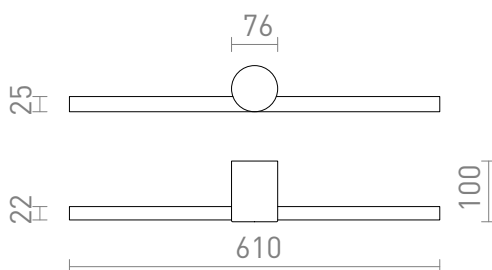

# LUISA 60

## IP54

LED 12W 1138 lm Ra 80

Luminária linear LED com iluminação descendente, adequada para colocar acima do espelho. Para uso em ambientes húmidos.

Preço recomendado EUR incluindo IVA

R13735	LUISA 60 na parede branco 230V LED 12W IP54 3000K	150,00
R13853	LUISA 60 na parede preto 230V LED 12W IP54 3000K	150,00

1,14

 3D model

 manual