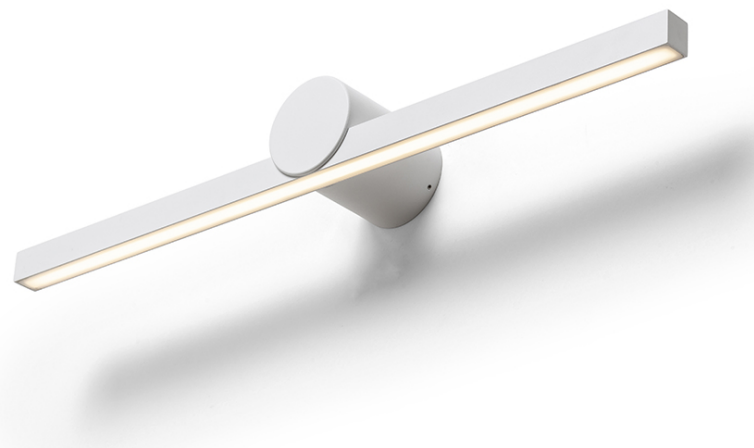

# LUISA 60

LED 12W 1138 lm Ra 80

Lineare LED-Leuchte mit Downlight, geeignet über dem Spiegel. Zur Verwendung in feuchten Umgebungen.

EV EUR inkl. MwSt

R13735	LUISA 60 Wandleuchte weiß 230V LED 12W IP54 3000K	150,00
R13853	LUISA 60 Wandleuchte schwarz 230V LED 12W IP54 3000K	150,00

## IP54

1,14

 3D model

 manual