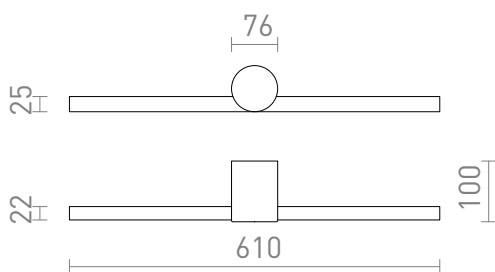

# LUISA 60

LED 12W 1138 lm Ra 80

Lineare LED-Leuchte mit Downlight, geeignet über dem Spiegel. Zur Verwendung in feuchten Umgebungen.

EV EUR inkl. MwSt

R13735	LUISA 60 Wandleuchte weiß 230V LED 12W IP54 3000K	150,00
R13853	LUISA 60 Wandleuchte schwarz 230V LED 12W IP54 3000K	150,00

## IP54

1,14

 3D model

 manual