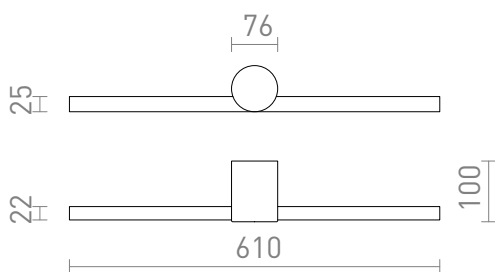

# LUISA 60

LED 12W 1138 lm Ra 80

Линейна LED лампа, подходяща за над огледала за осветяване надолу. Може да се използва във влажни помещения.

цена на дребно BGN с ДДС

R13735	LUISA 60 стенна бяло 230V LED 12W IP54 3000K	290,-
R13853	LUISA 60 стенна черно 230V LED 12W IP54 3000K	290,-

## IP54

1,14

 3D model

 manual