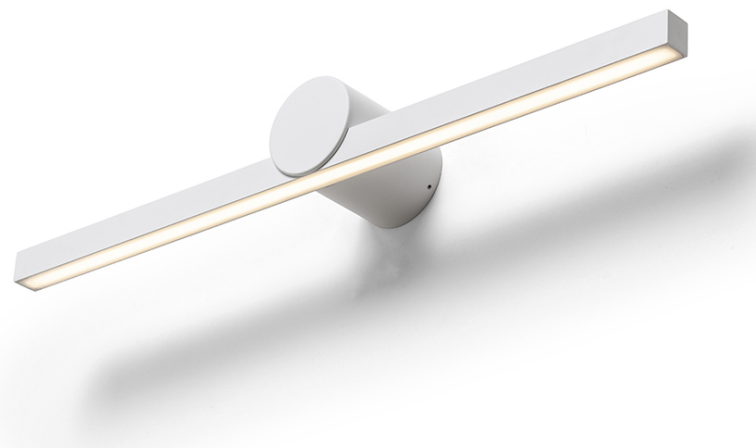

# LUISA 60

LED 12W 1138 lm Ra 80

Линейна LED лампа, подходяща за над огледала за осветяване надолу. Може да се използва във влажни помещения.

цена на дребно BGN с ДДС

R13735	LUISA 60 стенна бяло 230V LED 12W IP54 3000K	290,-
R13853	LUISA 60 стенна черно 230V LED 12W IP54 3000K	290,-

## IP54

1,14

 3D model

 manual