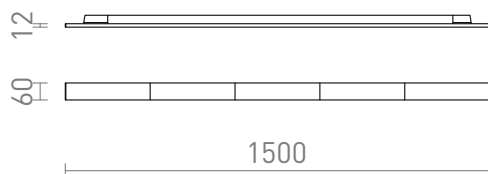

FLATLINE 150 ZA 3F STAZU

LED 50W 8000 lm Ra 80

Duguljasta svjetiljka za osvjetljenje širokog područja s trokružnim adapterom koji ima mogućnost postavljanja različitih izlaznih svjetlosnih učina: 35W, 40W, 35W i 50W.

Preporučena cena EUR s PDV-OM

R13732

FLATLINE 150 za 3F stazu bijela 230V LED 50W
90° 3000K

258,00

90°

3D model

PDF manual

.ies data