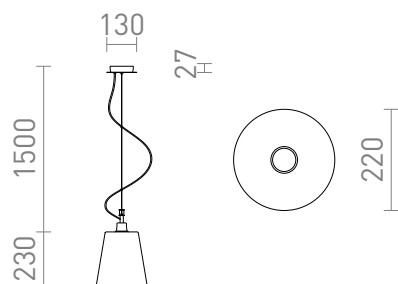

# BABU NEW

Pendel med glasskärm och en takkåpa i krom. Finns i två olika färger.

RP SEK inkl. MOMS

R13826	BABU NEW 22 pendel klarglas/krom 230V E27 53W	2 100,-
R13827	BABU NEW 22 pendel opalglas/krom 230V E27 53W	1 950,-