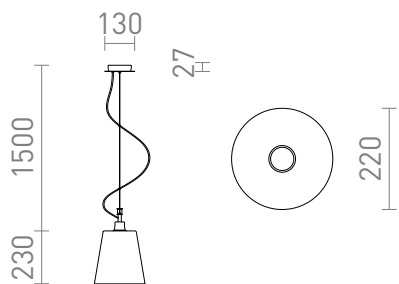

# BABU NEW

Corp de iluminat suspendat cu abajur de sticlă în două variante de culori. Baza de tavan cromată.  
preț recomandat cu amănuntul RON cu TVA inclus

R13826	<b>BABU NEW 22 suspendat sticlă transparentă/crom 230V E27 53W</b>	880,-
R13827	<b>BABU NEW 22 suspendat sticlă opal/crom 230V E27 53W</b>	820,-