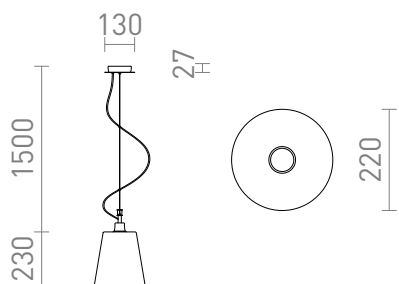

BABU NEW

Apparecchio a sospensione con paralume in vetro e base per soffitto cromata. Disponibile in due varianti di colore.

PVC EUR IVA inclusa

R13826	BABU NEW 22 a sospensione vetro trasparente/cromo 230V E27 53W	178,00
R13827	BABU NEW 22 a sospensione vetro opalino/cromo 230V E27 53W	178,00