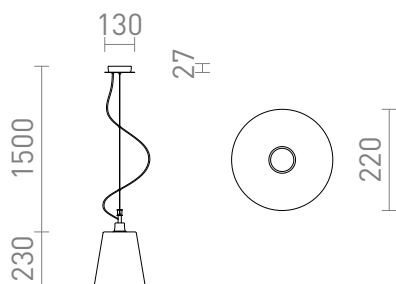

BABU NEW

Viseća svjetiljka sa staklenim sjenilom i krom stropnom bazom. Dostupna u dvije boje.

Preporučena cena EUR s PDV-OM

R13826	BABU NEW 22 viseća prozirno staklo/krom 230V E27 53W	178,00
R13827	BABU NEW 22 viseća staklo boje opala/krom 230V E27 53W	178,00

3D model

150

2,5

PDF manual

G13026