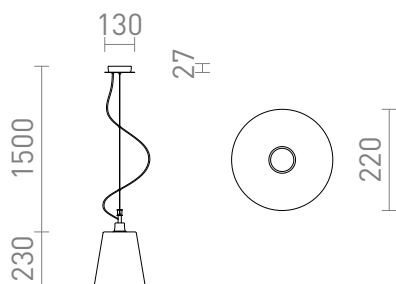

BABU NEW

Pendel med skærm af glas og loftdæksel i krom. Findes i to farver.

RP DKK inkl. MOMS

R13826	BABU NEW 22 pendel klart glas/krom 230V E27 53W	1 350,-
R13827	BABU NEW 22 pendel opalglas/krom 230V E27 53W	1 250,-