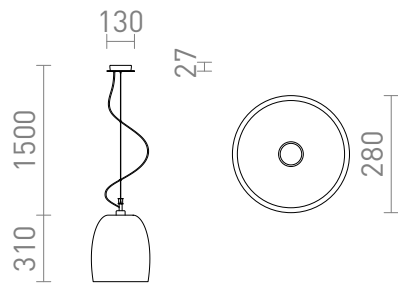

COROA NEW 28

Závesné svietidlo so skleneným tienidlom v dvoch farebných variantách. Chrómová stropná základňa.

MOC EUR vr DPH

R13824	COROA NEW 28 závesná opálové sklo/chróm 230V E27 53W	220,00
R13825	COROA NEW 28 závesná čierna chróm 230V E27 53W	258,00

3D model

150

3,4

PDF manual

G13026