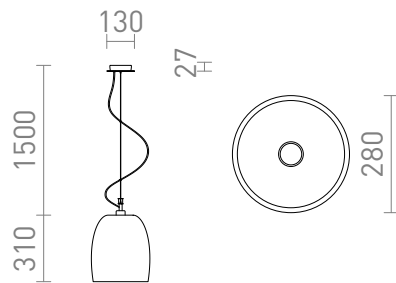

COROA NEW 28

Viseča svetilka s steklenim senčnikom in kromirano stropno osnovo. Na voljo v dveh barvnih različicah.

Preporučena cena EUR s PDV-OM

R13824	COROA NEW 28 viseča opal steklo/krom 230V E27 53W	220,00
R13825	COROA NEW 28 viseča črna krom 230V E27 53W	258,00