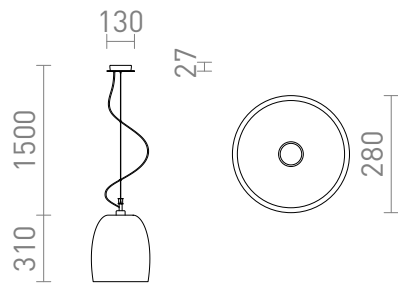

COROA NEW 28

Pendel med glasskärm och en takkåpa i krom. Finns i två olika färger, svart eller opalfärgad.

RP SEK inkl. MOMS

R13824	COROA NEW 28 pendel opalglas/krom 230V E27 53W	2 650,-
R13825	COROA NEW 28 pendel svart krom 230V E27 53W	2 950,-

3D model

150

3,4

PDF manual

G13026