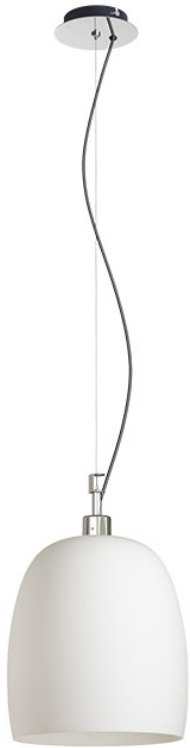

COROA NEW 28

Luminária suspensa com abajur de vidro. Disponível em duas cores. Base de teto em cromo.

Preço recomendado EUR incluindo IVA

R13824	COROA NEW 28 suspenso vidro colorido opala/cromo 230V E27 53W	220,00
R13825	COROA NEW 28 suspenso preto cromo 230V E27 53W	258,00

3D model

150

3,4

PDF manual

G13026