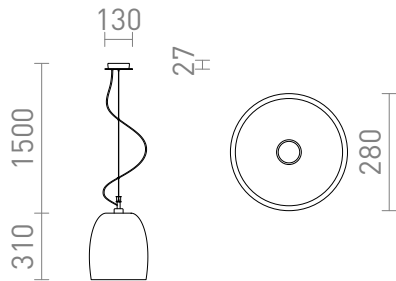

COROA NEW 28

Luminária suspensa com abajur de vidro. Disponível em duas cores. Base de teto em cromo.

Preço recomendado EUR incluindo IVA

R13824	COROA NEW 28 suspenso vidro colorido opala/cromo 230V E27 53W	220,00
R13825	COROA NEW 28 suspenso preto cromo 230V E27 53W	258,00

3D model

150

3,4

PDF manual

G13026