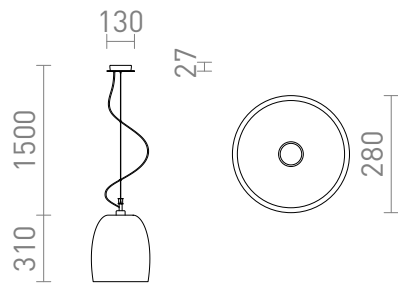

COROA NEW 28

Lampa wisząca ze szklanym opalowym kloszem i chromowaną rozetą dostępna w dwóch wersjach kolorystycznych.

Polecona cena PLN brutto

R13824	COROA NEW 28 wisząca szkło opalowe/chrom 230V E27 53W	980,-
R13825	COROA NEW 28 wisząca czarna chrom 230V E27 53W	1 150,-

3D model

150

3,4

PDF manual

G13026