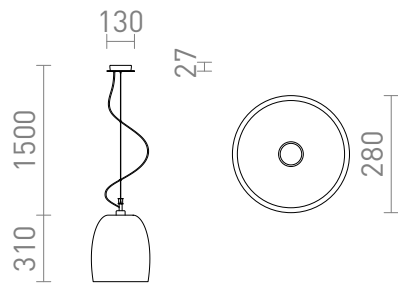

# COROA NEW 28

Apparecchio a sospensione con paralume in due varianti di colore. Base per soffitto cromata.

PVC EUR IVA inclusa

R13824	COROA NEW 28 a sospensione vetro opalino/cromo 230V E27 53W	220,00
R13825	COROA NEW 28 a sospensione nero cromo 230V E27 53W	258,00

3D model

150

3,4

PDF manual

G13026