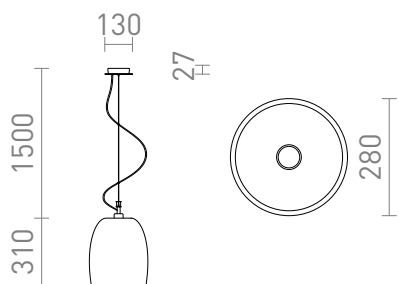

# COROA NEW 28

Függő lámpatest üvegbúrával, két színben. Krómozott mennyezeti alap.  
ajánlott kiskereskedelmi ár HUF áfával

R13824	COROA NEW 28 függő lámpa opál üveg/króm 230V E27 53W	84 900,-
R13825	COROA NEW 28 függő lámpa fekete króm 230V E27 53W	97 300,-

3D model

150

3,4

PDF manual

G13026