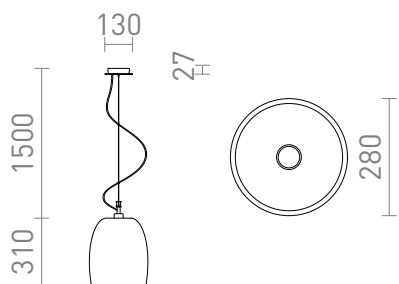

COROA NEW 28

Viseća svjetiljka sa staklenim sjenilom. Dostupne u dvije različite boje. Krom stropna baza.

Preporučena cena EUR s PDV-OM

R13824	COROA NEW 28 viseća staklo boje opala/krom 230V E27 53W	220,00
R13825	COROA NEW 28 viseća crna krom 230V E27 53W	258,00

 3D model

 manual

G13026