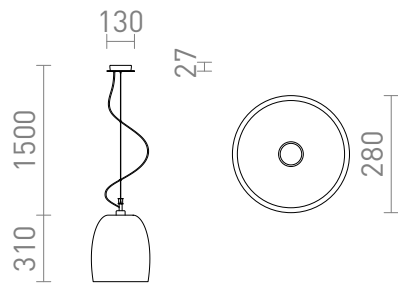

COROA NEW 28

Riippuvalaisin lasivarjostimella. Saatavilla kahdessa eri värissä: mustana tai opaalinvärisellä lasilla. Kattokupu on kromia.

suositushinta EUR sis. alv

| | | |
|--------|--|--------|
| R13824 | COROA NEW 28 riippuvalaisin opaalilasi/kromi 230V E27 53W | 220,00 |
| R13825 | COROA NEW 28 riippuvalaisin musta kromi 230V E27 53W | 258,00 |