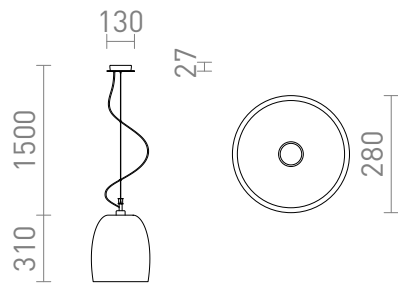

COROA NEW 28

Pendel med skærm af glas og lofthætte i krom. Findes i to farver.

RP DKK inkl. MOMS

R13824	COROA NEW 28 pendel opalglas/krom 230V E27 53W	1 650,-
R13825	COROA NEW 28 pendel sort krom 230V E27 53W	1 950,-

 3D model

 manual

G13026