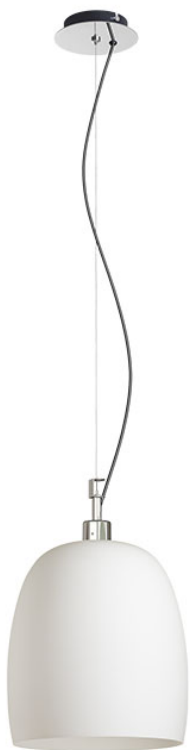

COROA NEW 28

Висящо осветително тяло с абажур от стъкло. Предлага се в два различни цвята, с хромирана таванна основа.

цена на дребно BGN с ДДС

R13824	COROA NEW 28 висяща опалово стъкло/хром 230V E27 53W	435,-
R13825	COROA NEW 28 висяща черно хром 230V E27 53W	520,-

3D model

PDF manual

G13026