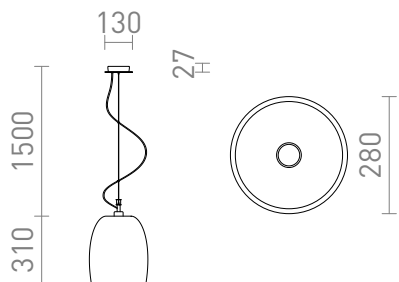

COROA NEW 28

Висящо осветително тяло с абажур от стъкло. Предлага се в два различни цвята, с хромирана таванна основа.

цена на дребно BGN с ДДС

R13824	COROA NEW 28 висяща опалово стъкло/хром 230V E27 53W	435,-
R13825	COROA NEW 28 висяща черно хром 230V E27 53W	520,-

3D model

PDF manual

G13026