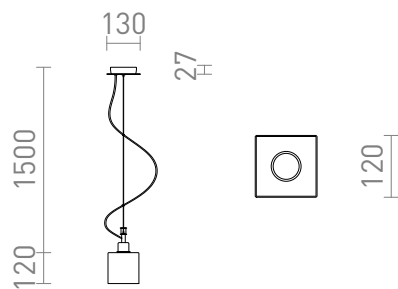

DADOS NEW

Viseča svetilka s senčnikom iz opalnega stekla in kromirano stropno osnovo.

Preporučena cena EUR s PDV-OM

R13821

DADOS NEW viseča opal steklo/krom 230V E27
28W

98,00

3D model

PDF manual

G13015