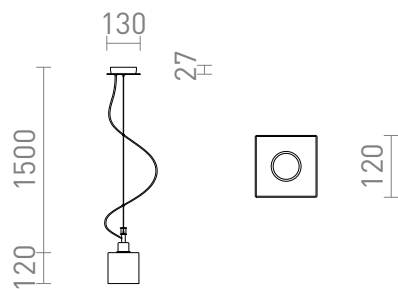

DADOS NEW

Pendel med en opalfärgad glasskärm och en takkåpa i krom.

RP SEK inkl. MOMS

R13821

DADOS NEW pendel opalglas/krom 230V E27
28W

1 150,-

3D model

manual

G13015