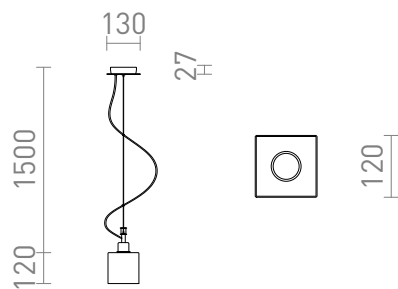

DADOS NEW

Corp de iluminat suspendat cu abajur de sticlă opală. Baza de tavan din crom.

preț recomandat cu amănuntul RON cu TVA inclus

R13821

**DADOS NEW suspendat sticlă opal/crom 230V
E27 28W**

460,-

3D model