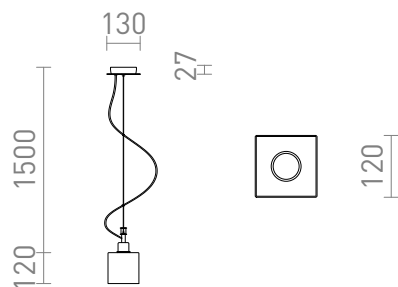

DADOS NEW

Luminária suspensa com abajur de vidro opala. Base de teto em cromo.

Preço recomendado EUR incluindo IVA

R13821

DADOS NEW suspenso vidro colorido
opala/cromo 230V E27 28W

98,00

3D model

150