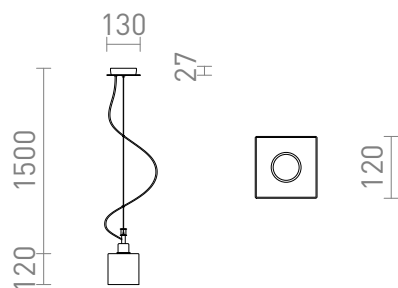

DADOS NEW

Lampa wisząca z kloszem ze szkła opalowego i chromowaną rozetą.

Polecona cena PLN brutto

R13821

DADOS NEW wisząca szkło opalowe/chrom
230V E27 28W

420,-

3D model

150