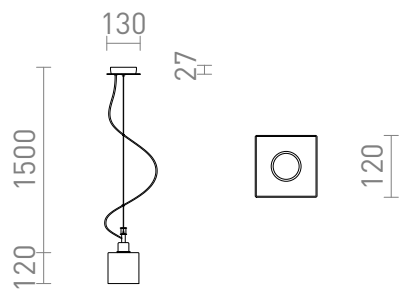

DADOS NEW

Apparecchio a sospensione con paralume in vetro opalino e base per soffitto cromata.

PVC EUR IVA inclusa

R13821

DADOS NEW a sospensione vetro opalino/cromo
230V E27 28W

98,00

3D model

manual