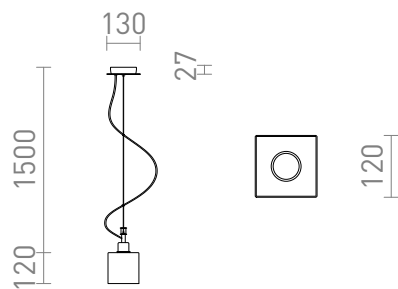

DADOS NEW

Függő lámpatest opál üvegbúrával. Krómozott mennyezeti alap.
ajánlott kiskereskedelmi ár HUF áfával

R13821

DADOS NEW függő lámpa opál üveg/króm 230V
E27 28W

35 500,-

3D model

PDF manual

G13015