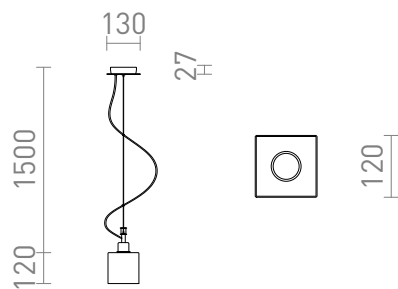

DADOS NEW

Κρεμαστό σε απόχρωση οπάλ και βάση οροφής απο χρώμιο.

Λιανική τιμή EUR με ΦΠΑ

R13821

DADOS NEW κρεμαστό γυαλί οπάλ/χρώμιο
230V E27 28W

98,00

3D model

PDF manual

G13015