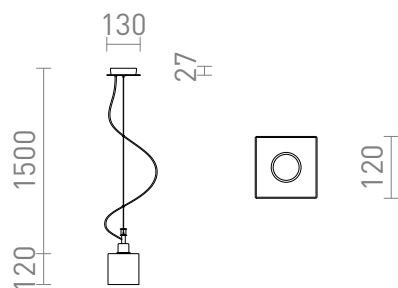

DADOS NEW

Suspension avec un abat-jour en verre opale et un cadre chromé.

Prix de vente conseillé EUR TTC

R13821

DADOS NEW suspension verre opale
coloré/chrome 230V E27 28W

98,00

3D model

PDF manual