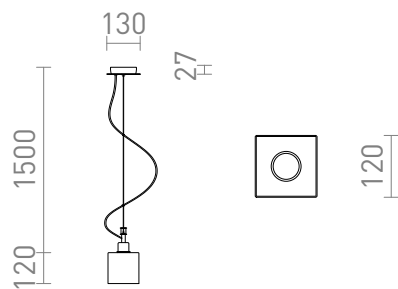

DADOS NEW

Luminaria colgante con pantalla de cristal opal. Base de techo cromada.

Precio recomendado EUR con IVA

R13821

DADOS NEW colgante vidrio opal/cromo 230V
E27 28W

98,00

3D model

manual

G13015