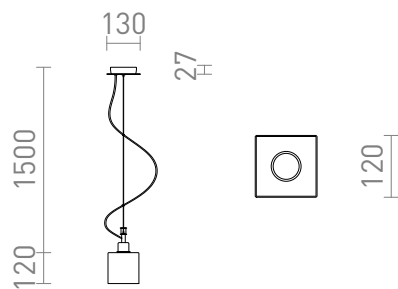

DADOS NEW

Pendel med opalfarvet skærm af glas og lofthætte i krom.

RP DKK inkl. MOMS

R13821

DADOS NEW pendel opalglas/krom 230V E27
28W

720,-

3D model

manual

G13015